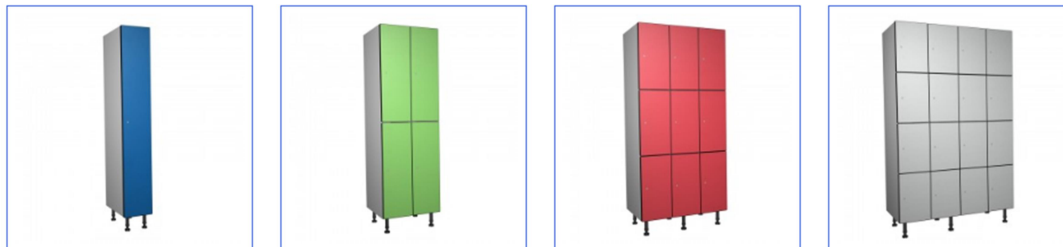

CACIFOS FENÓLICOS FICHA TÉCNICA

Cacifos executados integralmente com painéis de compacto de resinas fenólicas, hidrófugas e antibacterianas.

Os painéis de compacto fenólico têm uma alta resistência ao desgaste e ao impacto. Graças à sua superfície não porosa, repelem a sujidade e são muito resistentes aos produtos de limpeza e às desinfecções. Trata-se de um produto inalterável em ambientes com humidade e, por esta razão, apresentam um excelente comportamento em ambientes húmidos como: piscinas, zonas marítimas, spa ou ginásios...

As portas são fabricadas com painéis de 10 mm. As estantes, os tetos e as bases com painéis de 8 mm. Os lados com painéis de 3 mm. A traseira é de 3 mm perfurada para uma correta ventilação.

É possível efectuar o acabamento do exterior dos cacifos com painéis de 10 mm da mesma cor que as portas. Consultar preço.

Características

- Perfis verticais de alumínio anodizado prata mate.
- Dobradiças e parafusos de aço inox.
- Os cacifos de uma porta são fornecidos com uma estante superior e varão para pendurar.
- Os cacifos de duas portas são fornecidos com varão para pendurar.
- O resto dos cacifos é fornecido sem varão para pendurar.
- Pés de PVC de 15 cm reguláveis em altura para nivelamento do cacifo
- Cor: o corpo é fornecido em branco. As portas conforme as cores padrão. –Para outras combinações, consultar.
- Fechadura standard a escolher.
- Para outros tipos de fechadura, consultar.

Medidas

Módulos 300 mm:

- Cacifos de 1 módulo: 317 (largura)*1950 (altura)*500 (profundidade).
- Cacifos de 2 módulo: 612 (largura)*1950 (altura)*500 (profundidade).
- Cacifos de 3 módulo: 905 (largura)*1950 (altura)*500 (profundidade).
- Cacifos de 4 módulo: 1200 (largura)*1950 (altura)*500 (profundidade).