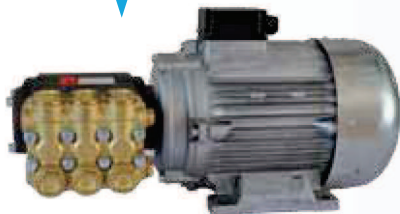

100x65x100 cm

130 kg

ideale per l'industria alimentare
ideal for food industry

Supporti per fissaggio a muro
Wall mount fitting supports

Polmone ammortizzatore
Dampener

Vaschetta dell'acqua in acciaio INOX
SS Water tank

Giunto elastico
Elastic coupling

- Motore elettrico MAZZONI senza manutenzione **asincrono monofase serie MEC**
- **Pompa professionale** in linea (a bielle) con **testata in ottone** e tre pistoni in ceramica
- **Giunto elastico**
- MAZZONI MEC series maintenance-free **electric induction motor**
- **In line professional pump** (with connecting rods), **brass head**, and three ceramic pistons.
- **Elastic coupling**

ACCESSORI STANDARD
STANDARD ACCESSORIES

Lancia da 920 mm. con pistola automatica
920 mm. lance with automatic trigger gun

Tubo alta pressione
High pressure hose

Supporto (opzionale) • Stand (optional)

Modello	KSF300	KSF400	KSF450	KSF500	KSF600
Codice	3.023.14.255	3.023.14.239	3.023.14.240	3.023.14.238	3.023.14.278
Bar	150	200	150	200	200
L/min	10	15	21	21	30
HP (kW)	3 (2.2)	7.5 (5.5)	7.5 (5.5)	10 (7.5)	15 (11)
Volts	230 ~ 1 (50)	400 ~ 3 (50)	400 ~ 3 (50)	400 ~ 3 (50)	400 ~ 3 (50)
RPM	1450	1450	1450	1450	1450